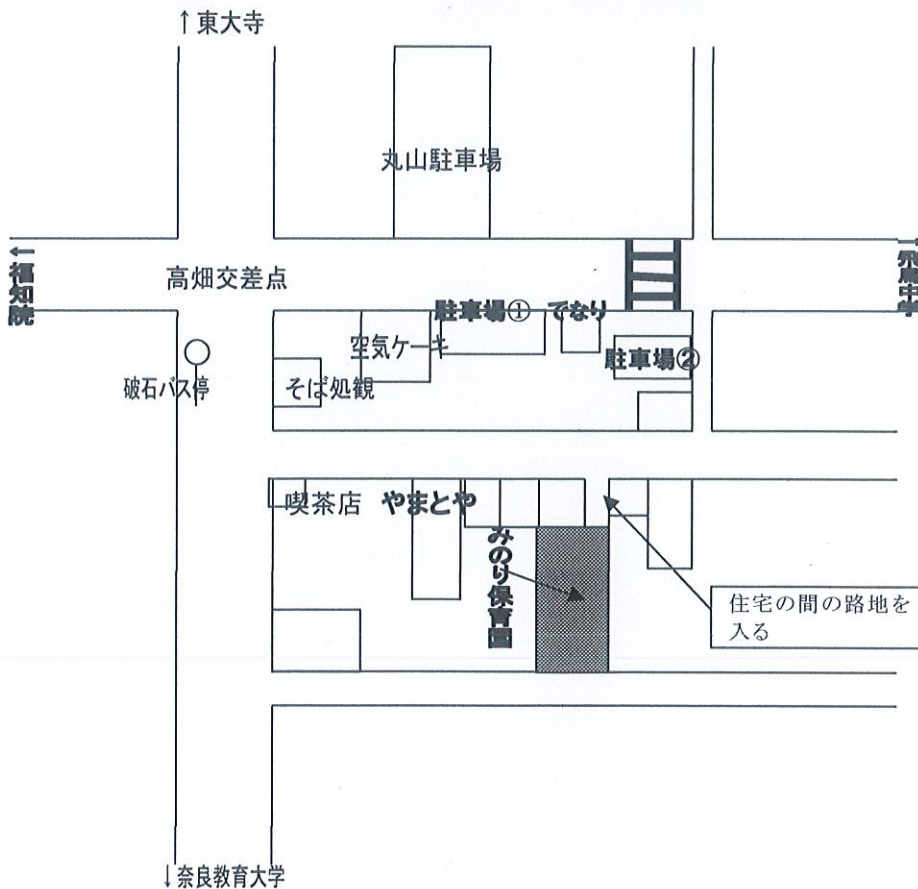

こそだてひろば

リズムや砂遊び・お散歩・赤ちゃん体操など
一緒にしませんか…

5/25 (木) ・ 6/22 (木) ・ 10/27 (金) ・ 11/22 (水)

時間 9時45分～11時頃
 場所 みのり保育園
 対象年齢 0歳から3歳(2才児クラス)まで
 持ち物 お茶・タオル・着がえなど

※育児相談も随時行っています。気軽にどうぞご連絡下さい。

* 来られる方はお電話でお申し込み下さい。

お問い合わせ 奈良市高畑町 711 番地 TEL0742-23-4615 みのり保育園