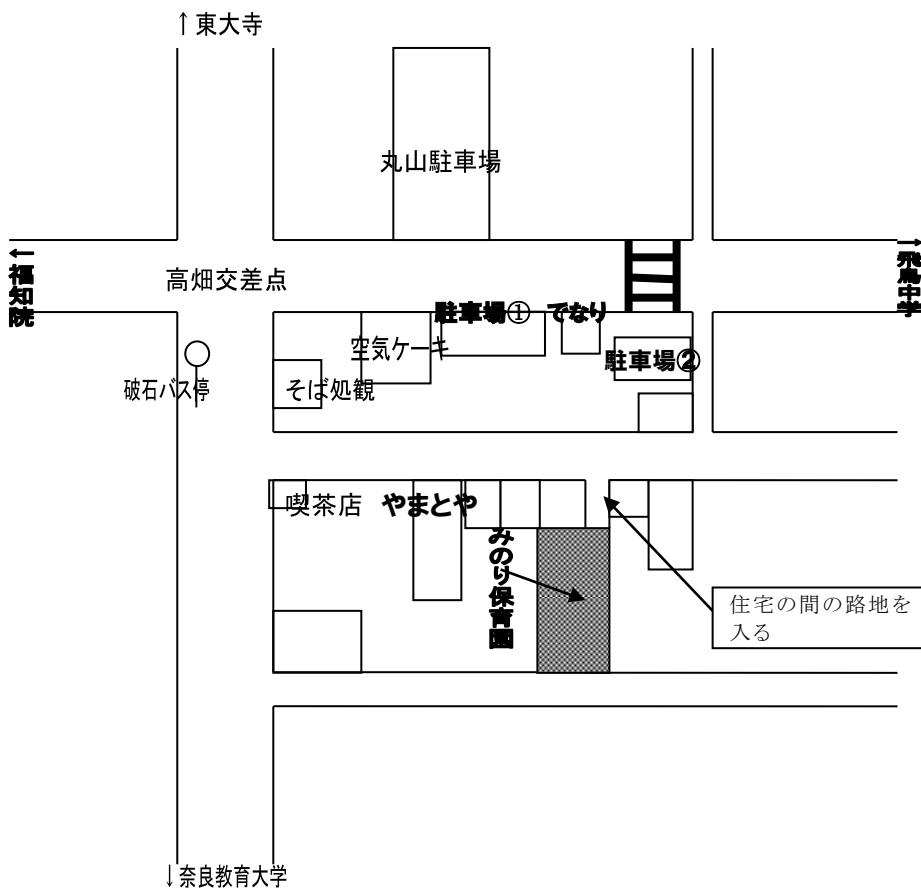

# こそだてひろば

リズムや砂遊び・お散歩・赤ちゃん体操など  
一緒にしませんか…

5/27(金) ・ 6/23(木) ・ 7/29(金) ・ 11/25(金)

時間 9時45分～11時頃  
場所 みのり保育園  
対象年齢 0歳から3歳まで  
持ち物 お茶・タオル・着がえなど

※育児相談も随時行っています。気軽にどうぞご連絡下さい。

\* 来られる方はお電話でお申し込み下さい。(5家庭程度に制限させていただきます)