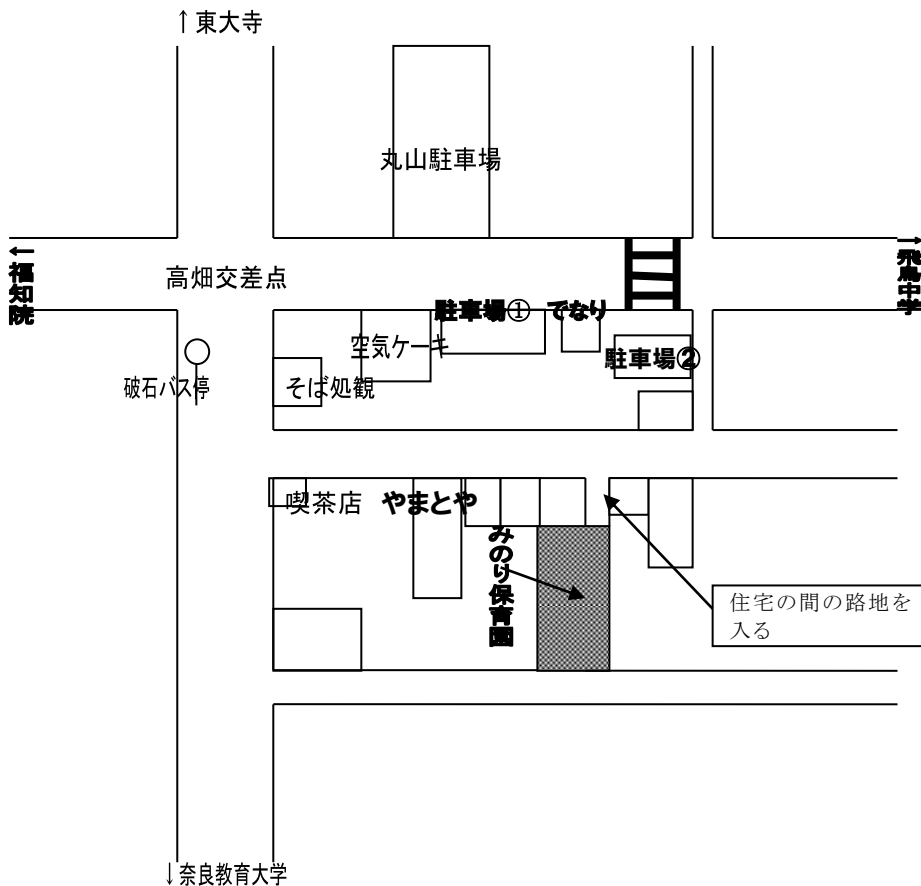

こそだてひろば

リズムや砂遊び・赤ちゃん体操など 一緒にしませんか…

12/7(火)・1/28(金)

時間 10時～11時
場所 みのり保育園
対象年齢 0歳から3歳まで
持ち物 お茶・タオル・着がえなど

※育児相談も随時行っています。気軽にどうぞご連絡下さい。

* 来られる方はお電話でお申し込み下さい。(5家庭程度に制限させていただきます)

お問い合わせ 奈良市高畑町 711 番地 Tel0742-23-4615 みのり保育園