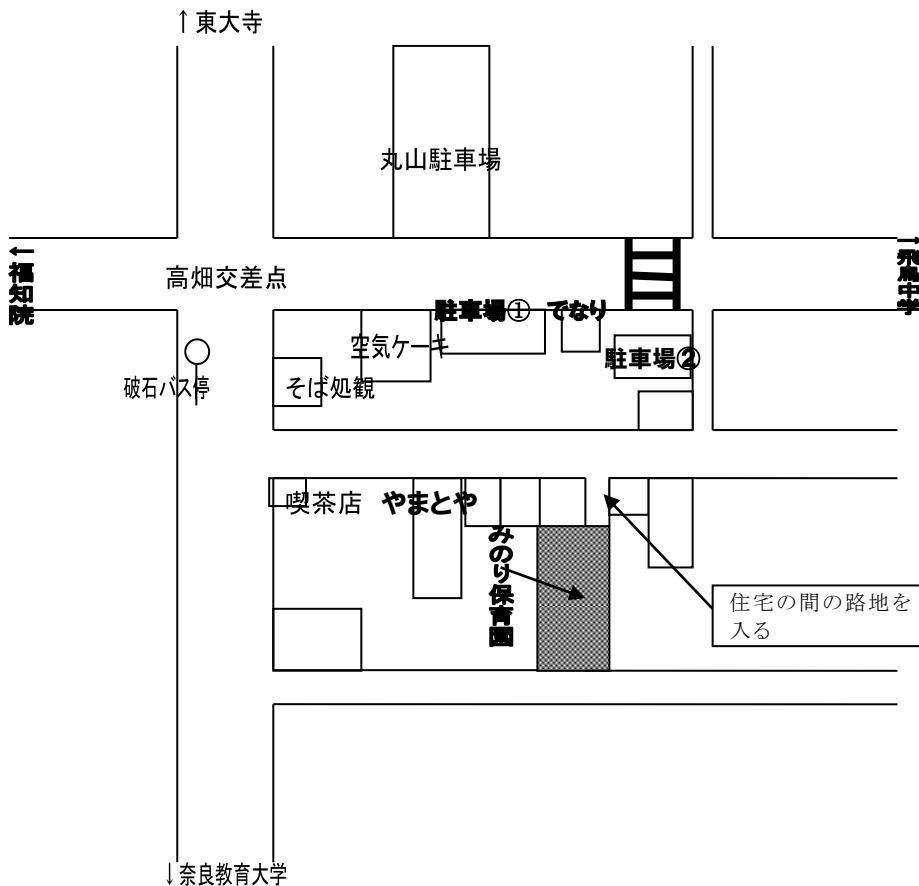

こそだてひろば

リズムや砂遊び・赤ちゃん体操など 一緒にしませんか…

今年度は、実施を見合わせています。秋頃より開催を予定しています。

- 時間 10時～11時
- 場所 みのり保育園
- 対象年齢 0歳から3歳まで
- 持ち物 お茶・タオル・着がえなど

※育児相談も随時行っています。気軽にどうぞお越し下さい。

* 来られる方はお電話でお申し込み下さい。(5家庭程度に制限させていただきます)

お問い合わせ 奈良市高畑町 711 番地 Tel0742-23-4615 みのり保育園