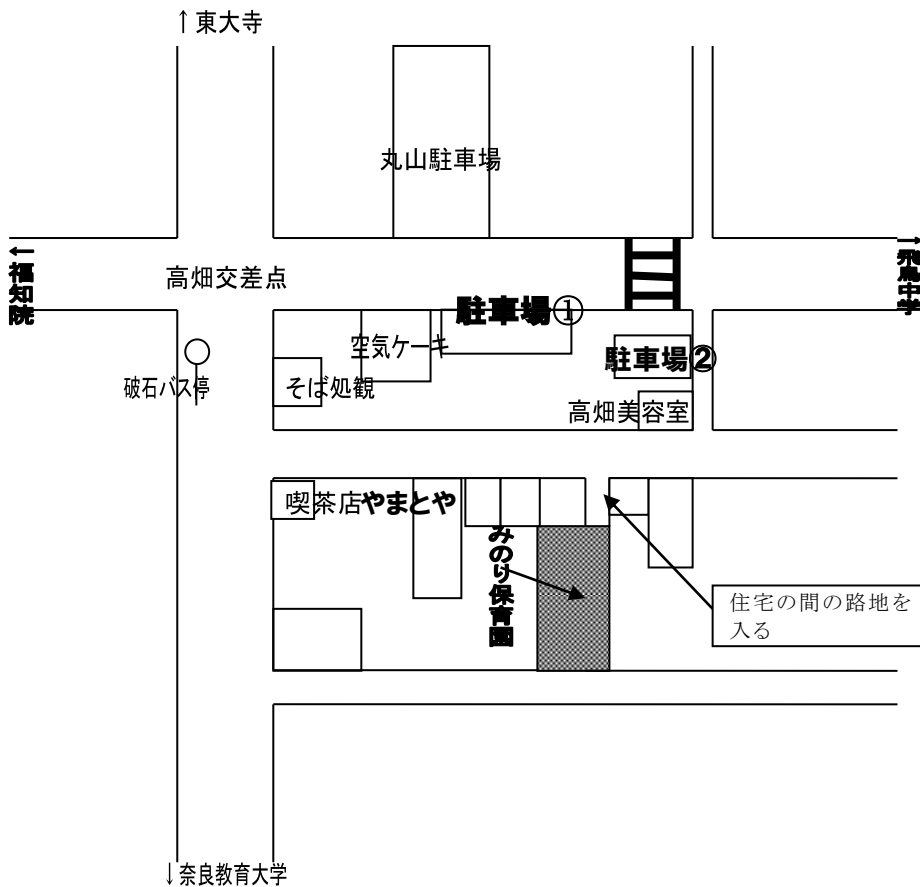

# こそだてひろば

## リズムや砂遊び・赤ちゃん体操など 一緒にしませんか…

**期 日** 今年度は、コロナウイルス感染症の感染拡大防止の為、実施  
を見合わせています。9月頃より開催を予定しています。

**時 間** 10時～11時  
**場 所** みのり保育園  
**対象年齢** 0歳から3歳まで  
**持ち物** お茶・タオル・着がえなど

※育児相談も随時行っています。気軽にどうぞお越し下さい。

\* 人数制限はありませんが、来られる方はお電話でお申し込み下さい。